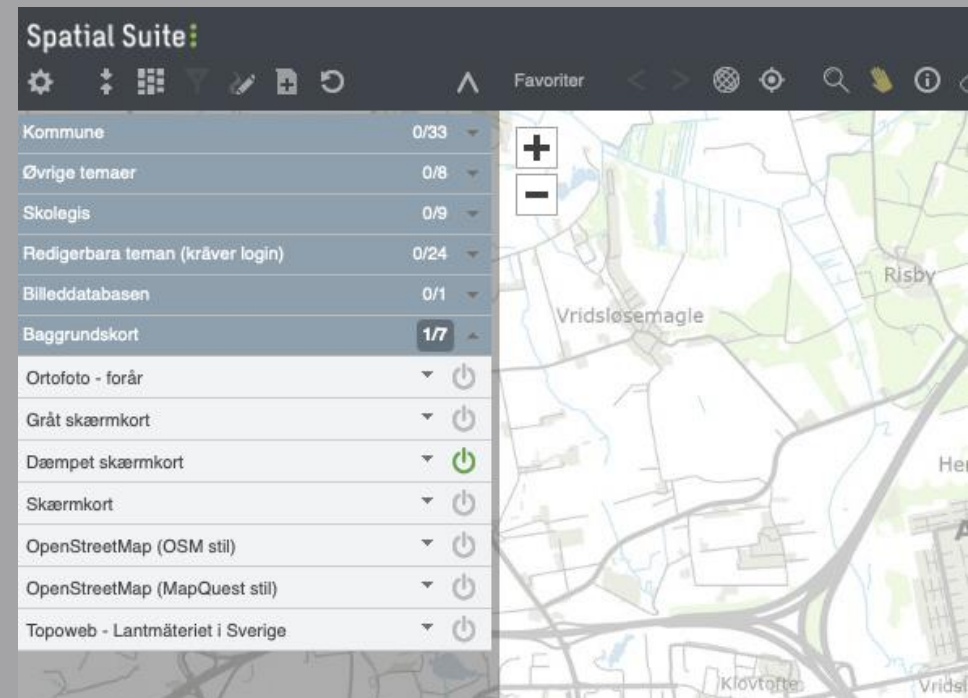

A way to make data open to the public with FME Server

Without compromising security

Data should be easy to access.
Security will always play a role
within the governmental institutions.

FME Servers can facilitate in this.

Syfte

- Gör kommunal data tillgängligt för externa användare
- Behåll grunddata bakom brandväggen
- Låta FME Server göra jobbet

Koncept

Alingsås Webbtjänster

Här kan du hitta alla olika Webbtjänster vi erbjuder på Alingsås kommun.