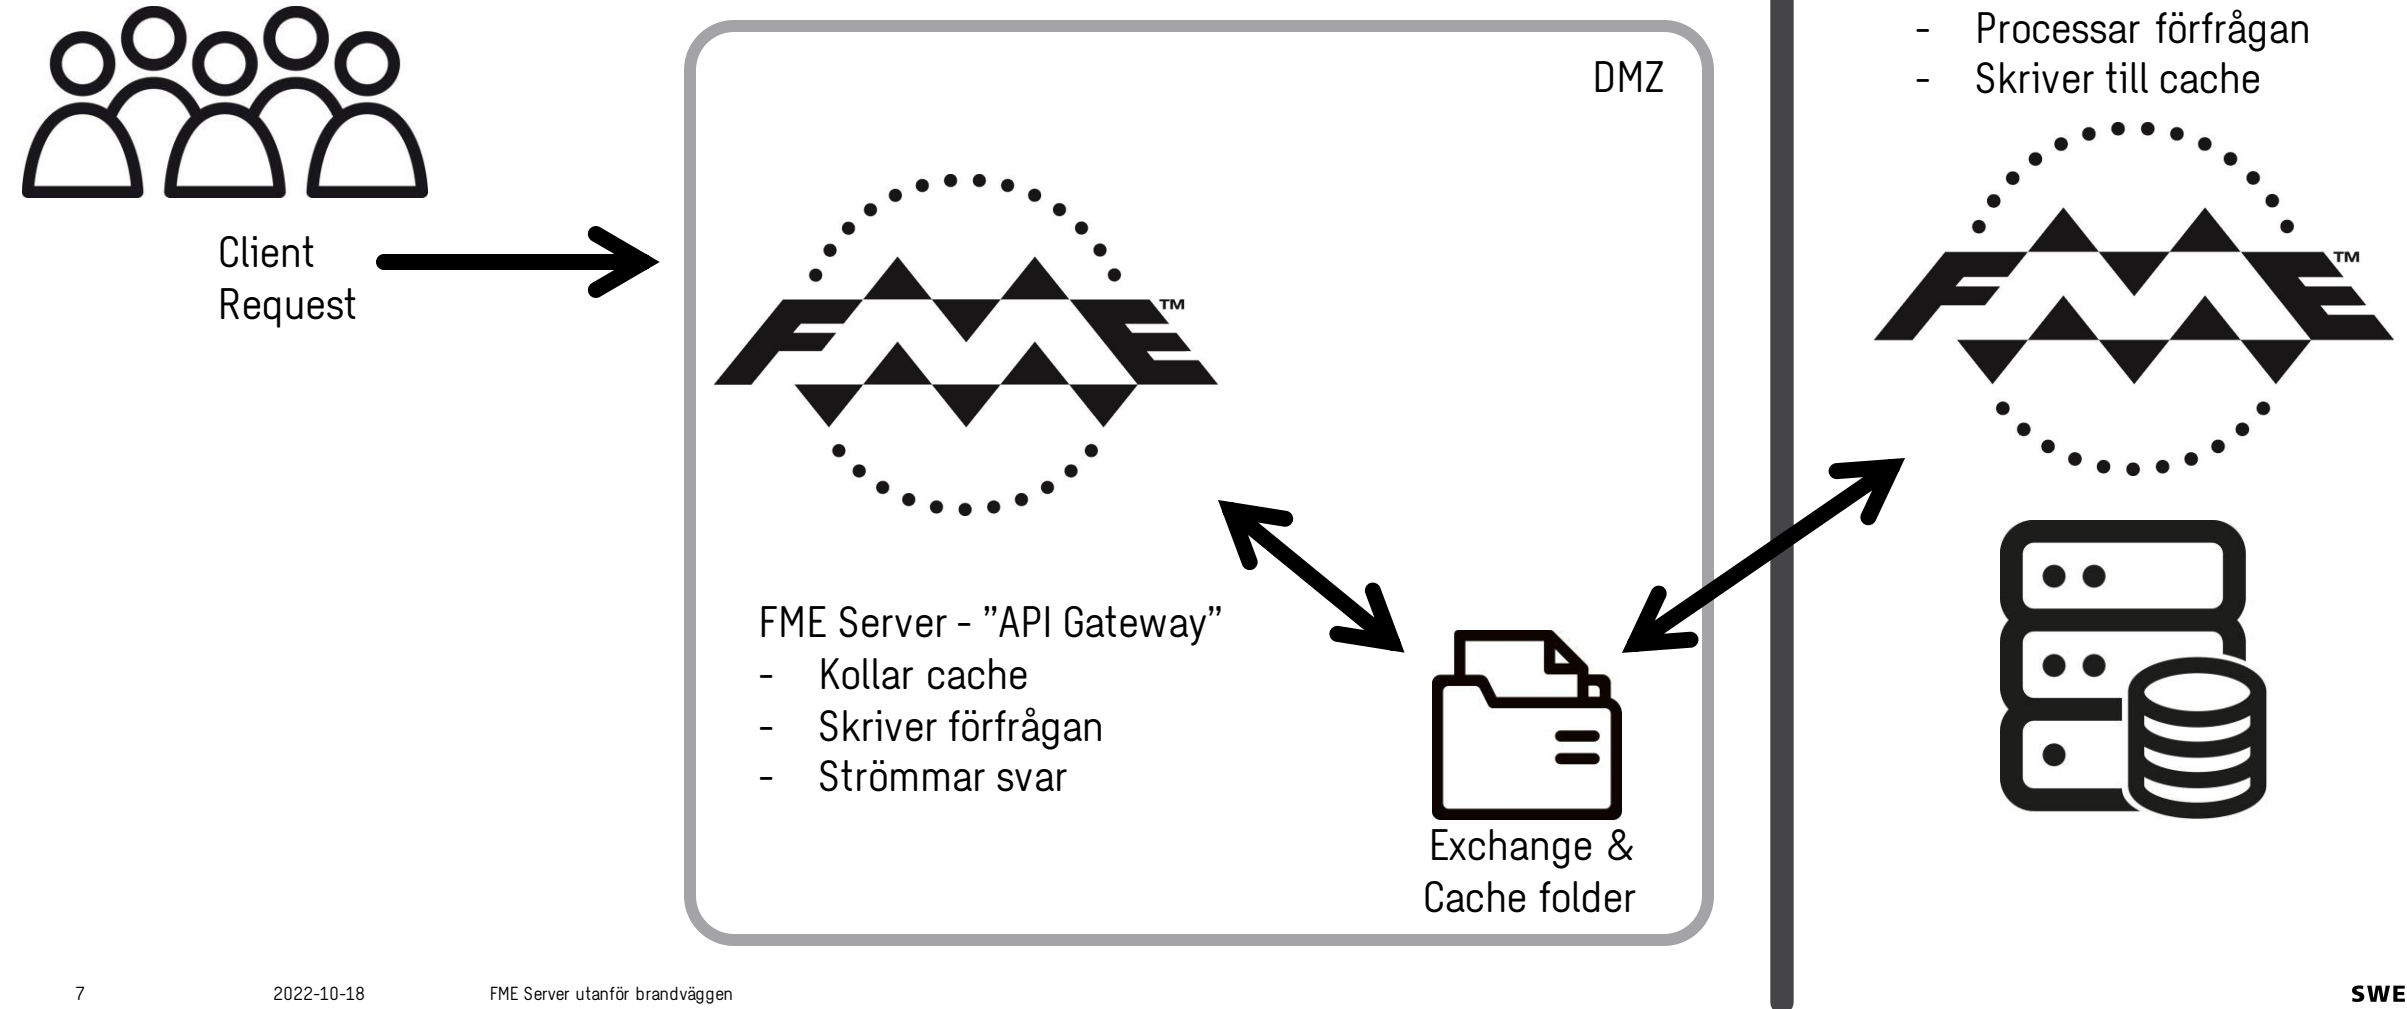

A way to make data open to the public with FME Server

Without compromising security

Data should be easy to access.
Security will always play a role
within the governmental institutions.

FME Servers can facilitate in this.

Syfte

- Gör kommunal data tillgängligt för externa användare
- Behåll grunddata bakom brandväggen
- Låta FME Server göra jobbet

Koncept

Alingsås Webbtjänster

Här kan du hitta alla olika Webbtjänster vi erbjuder på Alingsås kommun.